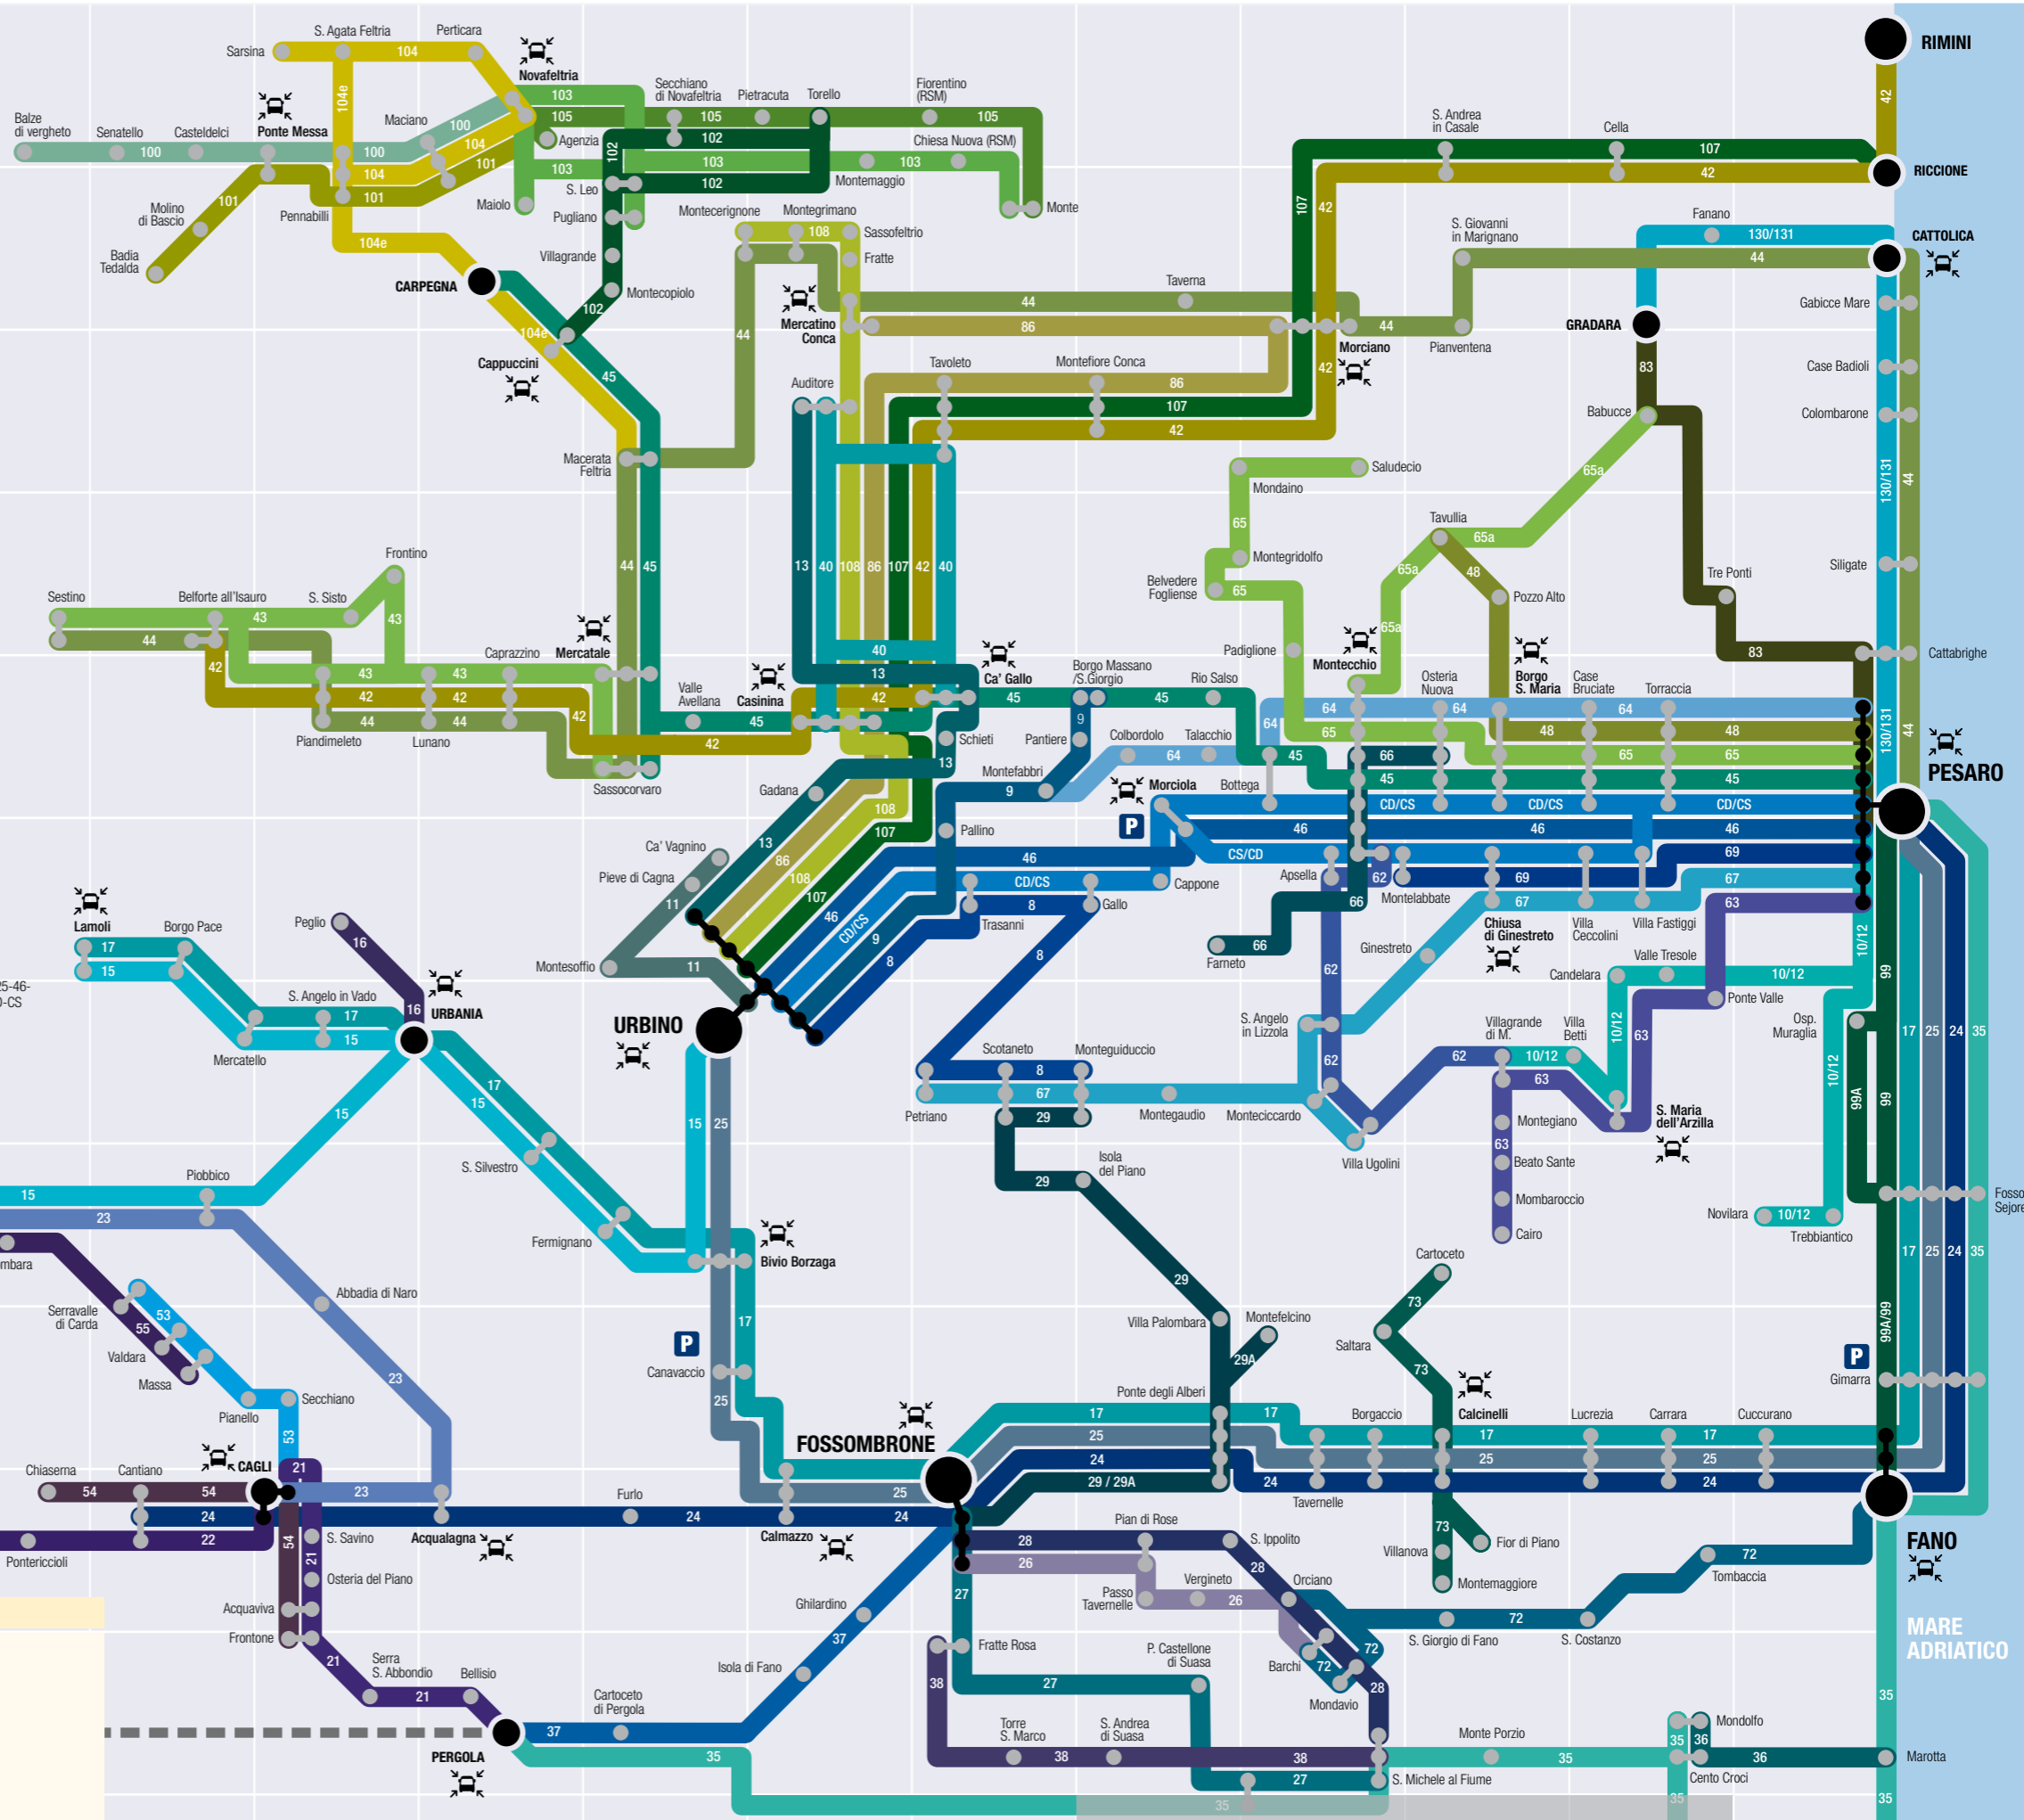

Località	Linee	Località	Linee	Località	Linee
G8 Abbadia di N.	23	L6 Gallo di Petriano	CD-CS-8	J1 Pietracuta	102-103
H10 Acqualagna	23-24	O2 Gradara	82-83-130-131	I6 Pieve di Cagna	11
G10 Acquaviva	21-54	B10 Gualdo Tadino	22	F8 Piobbico	15-23
H1 Agenzia	105	D9 Gubbio	22	P12 Ponte Cesano	35
D8 Apecchio	15-23-55	L8 Isola del Piano	29	L9 Ponte degli Alberi	17-25-29-29A
M6 Apsella	66-62-CS-CD	J11 Isola di Fano	37	G1 Pontemessa	100-101-104
J3 Auditore	13-40-108	E6 Lamoli	15-17	E10 Pontericioli	22
O3 Babuce	48-65-83	H5 Lunano	42-43-44	I2 Pugliano	102-103
F2 Badia Tedalda	101	I3 Macerata Feltria	44-45-104e	P1 Riccione	42-107
E1 Balze di V.	100	H1 Maciano	100-101-104	P1 Rimini	42
M11 Barchi	26-28-72-75s	H2 Maiolo	103	G1 S. Agata Feltria	104-104e
N8 Beato Sante	63	P11 Marotta	35-36	L11 S. Andrea di S.	38
F4 Belforte all'Isauro	42-43-44	F9 Massa	53-55	M7 S. Angelo in L.	62-67
H11 Bellisio	21	I4 Mercatale di S.	42-43-44-45	G7 S. Angelo in V.	15-17
L4 Belvedere F.	65	F7 Mercatello	15-17	O11 S. Costanzo	72
I8 Bivio Borzaga	15-17-25	J3 Mercatino Conca	44-86-108	N2 S. Giovanni in M.	44
D8 Bocca Seriola	23	F2 Molino di Bascio	101	M10 S. Ippolito	28
M9 Borgaccio	73-75s	N8 Montaroccio	63	M12 S. Lorenzo in C.	27-35
L5 Borgo Massano	9-45	L3 Mondaino	65	O7 S. M. Arzilla	10-12-63
F6 Borgo Pace	15-17	M11 Mondavio	28-72	M11 S. Michele al F.	27-28-35-38
K5 Ca' Gallo	13-40-42-45-86-108	O11 Mondolfo	35-36	H8 S. Silvestro	15-17
G10 Cagli	21-22-23-24-53-54	K2 Monte	103-105	M9 Saltara	73-74s
N8 Cairo di M.	63	M5 Montecchio	45-62-64-65-	L3 Saludecio	65
N9 Calcinielli	17-24-75s-25-73-75s	I2 Montecerignone	44-108	M3 San Giorgio	9-45
J10 Calmazzo	24-25	M7 Monteciccardo	62-67	N10 San Giorgio di F.	72
I9 Canavaccio	25	I2 Montecopiolo	102	I2 San Leo	102-103
F10 Cantiano	22-24-54	K5 Montefabbri	9-64	G10 San Savino	21
H3 Cappuccini	45-102	M9 Montefelcino	29A	G4 San Sisto	43
H5 Caprazzino	42-43-44	L3 Montefiore C.	42-86-107	I5 Sarsina	104
H2 Carpegna	45-104e	M4 Montegridolfo	65	G1 Sassocorvaro	43-44-45
N8 Cartoceto	73-74s	J2 Montegrimano	44-108	D10 Scheggia	22
I11 Cartoceto di P.	37	M6 Montelabbate	CS	K5 Schieti	13-86
J5 Casinina	13-40-42-45-108	J1 Montemagglio	103	F1 Secchiano di N.	105
F1 Casteldelci	100	N10 Montemaggiore	73-75s	I1 Senatello	100
P2 Cattolica	44-130-131	N11 Monteporzio	35	E11 Serra S. Abbondio	21
I6 Ca' Vagnino	11	M3 Morciano	42-44-86-107	E9 Serravalle di C.	53-55
E10 Chiaserna	54	L5 Morciola	46-CD-CS	E4 Sestino	43-44
K1 Chiesanuova RSM	103	H1 Novafeltria	100-101-103-	C10 Sigillo	22
N6 C. di Ginestreto	67-CD-CS	P8 Novilara	104-105	O12 Sterpettine	35
C8 Citta di Castello	23	L11 P. Castellone di S.	27	L5 Talacchio	64
L5 Colbordolo	64	L10 Passo Tavernelle	26	M9 Tavernelle	24-25
P9 Fano	24-25-35-72-74s-75s-99-99A	K4 Tavoleto	40-42-86-107	N3 Tavullia	48-65-82
L6 Farneto	66	G6 Peglio	16	J1 Torello	102-103-105
I8 Fermignano	15-17	G2 Pennabilli	100-101-104-104e	K6 Trasanni	8-CD-CS
N10 Fior di Piano	73-75s	H1 Pergola	21-35-37	G7 Urbania	15-16-17
K1 Fiorentino (RSM)	105	H11 Perticara	104	I5 Valle Avellana	42-45
C10 Fossato di Vico	22	P6 Pesaro	10-12-25-30-31-29-29A-37	L10 Vergineto	26
K10 Fossombrone	17-24-25-26-27-28-	K7 Petriano	8-67	O7 Villa Betti	10-12
J2 Fratte	108	L10 Pian di Rose	26-28	M8 Villa Ugolini	62-67
K11 Fratterosa	27-38	G5 Piantameleto	42-43-44	I2 Villagrande	10-12-62-63
G4 Frontino	43	F9 Pianello	53	N7 Villagrande di M.	102
G11 Frontone	21-54			N10 Villanova	73-75s
I10 Furlo	24				
P2 Gabicce Mare	44-130-131				
J5 Gadana	13				

1) CERCA LA LOCALITÀ

2) GUARDA IL PERCORSO

3) SCEGLI LA TUA LINEA

4) PRENDI IL TUO ORARIO

1. **Legenda Note**
- (a) = Si effettua solo nei giorni scolastici
  - (b) = Si effettua solo nei giorni non scolastici
  - (1) = Prosegue per Fermignano - Urbania - S. Angelo in Vado
  - (2) = Transita a Fano in Stazione F.S.
  - (3) = Prosegue per Calcinielli - Fossombrone - Fermignano - Lamoli
  - (4) = Prosegue per Fossombrone - Acqualagna - Cagli
  - RM = Linea Pesaro - Fano - Fossombrone - Roma

- Nodo di Scambio (Coincidenze linee autobus)
- Corsa Diretta

Le corse in giallo si effettuano ANCHE nei giorni Festivi

25 Dicembre (Natale) e 1° Gennaio (Capodanno) inizio servizio di linea 25A ore 14:00 da Fano
25 Dicembre (Natale) e 1° Gennaio (Capodanno) inizio servizio di linea 25 ore 15:00 da Urbino
1° Maggio servizio sospeso

Le corse in arancio si effettuano SOLO nei giorni Festivi

Località	Linee
Acqualagna Autostazione	105
Apecchio	105
Bivio Borzaga	105
Borgaccio-Calcinielli	105
Borgo S. Maria	105
Ca' Gallo	105
Cagli Autostazione	105
Calmazzo	105
Casinina	105
Cattolica FS Autostazione	105
C. di Ginestreto Via Risara	105
Città di Castello autostazione	105
Fano Pincio Autostazione	105
Fossombrone Autostazione	105
Lamoli	105
Marotta FS	105
Mercatale	105
Mercatino Conca	105
Montecchio	105
Morciano	105
Morciola Cento Vettrine	105
Novafeltria Autostazione	105
Pergola Autostazione	105
Pesaro Autostazione	105
Ponte Cappuccini	105
Ponte Cesano	105
Ponte Messa	105
S. Maria dell'Arzilla	105
Urbania Autostazione	105
Urbino Borgo Mercatale - Autostazione	105

COINCIDENZE LINEE AUTOBUS